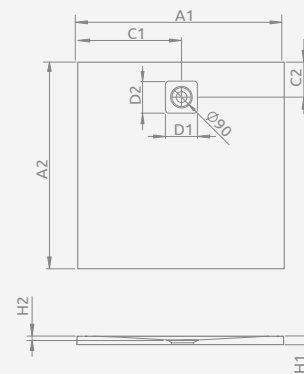

## ■ KYNTOS C

Do montażu bezpośrednio na podłodze, otwór na syfon  $\varnothing 90$  mm, zalecany syfon HS1. Brodzik posiada certyfikat antypoślizgowości B wydany przez TÜV Rheinland® zgodnie z normą DIN 51097:1992. Brodzik można przyciąć do indywidualnych rozmiarów (szczegóły na str. 411).

KYNTOS C	A1	A2	C1	C2	D1	D2	H1	H2
80×80	800	800	400	250	130	130	30	16
90×90	900	900	450	250	130	130	30	16
100×100	1000	1000	500	250	130	130	30	16

Składając zamówienie, należy podać trzy numery artykułów: brodzika, kratki w wybranym kolorze i syfonu.