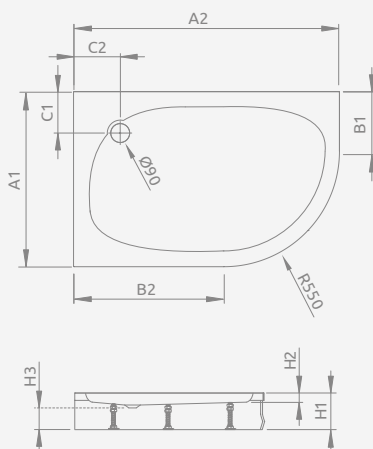

Wersja lewa

Wersja prawa

Model	Nr artykułu	Cena brutto
PATMOS E 100×80 lewy	4P81155-03L	829
PATMOS E 100×80 prawy	4P81155-03R	829
PATMOS E 120×90 lewy	4P91217-03L	1 005
PATMOS E 120×90 prawy	4P91217-03R	1 005

■ PATMOS E

Zdejmowana obudowa (od frontu), otwór na syfon $\varnothing 90$ mm, stelaż i obudowa w komplecie, zalecane syfony TB21, TBXS, 690 P, TB90, R500, R510, R580, R583, R400 SLIM PLUS, R400W SLIM.

Wersja lewa

Wersja prawa

PATMOSE	A1	A2	B1	B2	C1	C2	H1	H2	H3
100×80	800	1000	250	450	260	260	160	20	80
120×90	900	1200	350	650	290	290	160	20	80

Wersja lewa

Wersja prawa

Model	Nr artykułu	Cena brutto
LAROS E Compact 100×80 lewy	SLE81017-01L	691
LAROS E Compact 100×80 prawy	SLE81017-01R	691

Wersja lewa

Wersja prawa

LAROS E	A1	A2	C1	C2	H1	H2	H3
100×80	800	1000	190	190	170	55	90