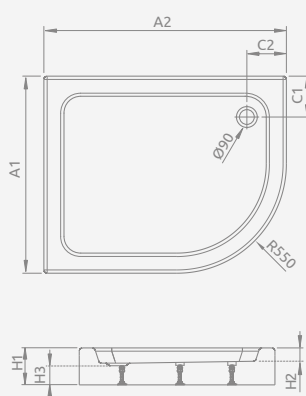

■ PATMOS E

Zdejmowana obudowa (od frontu), otwór na syfon $\varnothing 90$ mm, stelaż i obudowa w komplecie, zalecane syfony TB21, TBXS, 690 P, TB90, R500, R510, R580, R583, R400 SLIM PLUS, R400W SLIM.

Wersja lewa

Wersja prawa

PATMOSE	A1	A2	B1	B2	C1	C2	H1	H2	H3
100×80	800	1000	250	450	260	260	160	20	80
120×90	900	1200	350	650	290	290	160	20	80

Wersja lewa

Wersja prawa

Model	Nr artykułu	Cena brutto
LAROS E Compact 100×80 lewy	SLE81017-01L	691
LAROS E Compact 100×80 prawy	SLE81017-01R	691

■ LAROS E Compact

Zintegrowana obudowa (z wszystkich stron), otwór na syfon $\varnothing 90$ mm, nóżki w komplecie, zalecane syfony TB90, TB21, TBXS, R500, R580, R583, R510, 690 P, R400 SLIM PLUS, R400W SLIM.

Wersja lewa

Wersja prawa

LAROS E	A1	A2	C1	C2	H1	H2	H3
100×80	800	1000	190	190	170	55	90