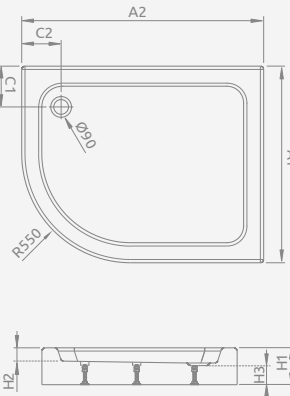

■ PATMOS E

Zdejmowana obudowa (od frontu), otwór na syfon $\varnothing 90$ mm, stelaż i obudowa w komplecie, zalecane syfony TB21, TBXS, 690 P, TB90, R500, R510, R580, R583, R400 SLIM PLUS, R400W SLIM.

Wersja lewa

Wersja prawa

PATMOSE	A1	A2	B1	B2	C1	C2	H1	H2	H3
100×80	800	1000	250	450	260	260	160	20	80
120×90	900	1200	350	650	290	290	160	20	80

Wersja lewa

Wersja prawa

Model	Nr artykułu	Cena brutto
LAROS E Compact 100×80 lewy	SLE81017-01L	691
LAROS E Compact 100×80 prawy	SLE81017-01R	691

■ LAROS E Compact

Zintegrowana obudowa (z wszystkich stron), otwór na syfon $\varnothing 90$ mm, nóżki w komplecie, zalecane syfony TB90, TB21, TBXS, R500, R580, R583, R510, 690 P, R400 SLIM PLUS, R400W SLIM.

Wersja lewa

Wersja prawa

LAROS E	A1	A2	C1	C2	H1	H2	H3
100×80	800	1000	190	190	170	55	90