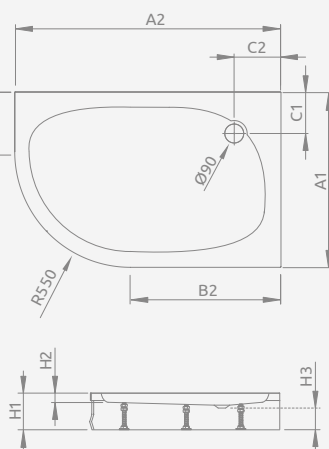

Wersja lewa

Wersja prawa

Model	Nr artykułu	Cena brutto
PATMOS E 100×80 lewy	4P81155-03L	829
PATMOS E 100×80 prawy	4P81155-03R	829
PATMOS E 120×90 lewy	4P91217-03L	1 005
PATMOS E 120×90 prawy	4P91217-03R	1 005

■ PATMOS E

Zdejmowana obudowa (od frontu), otwór na syfon $\varnothing 90$ mm, stelaż i obudowa w komplecie, zalecane syfony TB21, TBXS, 690 P, TB90, R500, R510, R580, R583, R400 SLIM PLUS, R400W SLIM.

Wersja lewa

Wersja prawa

PATMOSE	A1	A2	B1	B2	C1	C2	H1	H2	H3
100×80	800	1000	250	450	260	260	160	20	80
120×90	900	1200	350	650	290	290	160	20	80

Wersja lewa

Wersja prawa

Model	Nr artykułu	Cena brutto
LAROS E Compact 100×80 lewy	SLE81017-01L	691
LAROS E Compact 100×80 prawy	SLE81017-01R	691

Wersja lewa

Wersja prawa

LAROS E	A1	A2	C1	C2	H1	H2	H3
100×80	800	1000	190	190	170	55	90