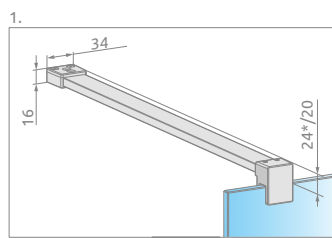

Modo X I Frame
Modo New I Frame

Modo X I Factory
Modo New I Factory

Karty katalogowe modeli dostępne są na www.radaway.pl

RYSUNKI TECHNICZNE

*Modo X

Model	X1	X2	H
Modo (X/New) 120	1180	maks. 1200	2000
Modo (X/New) 130	1280	maks. 1200	2000
Modo (X/New) 140	1380	maks. 1200	2000
Modo (X/New) 150	1480	maks. 1200	2000
Modo (X/New) 160	1580	maks. 1200	2000