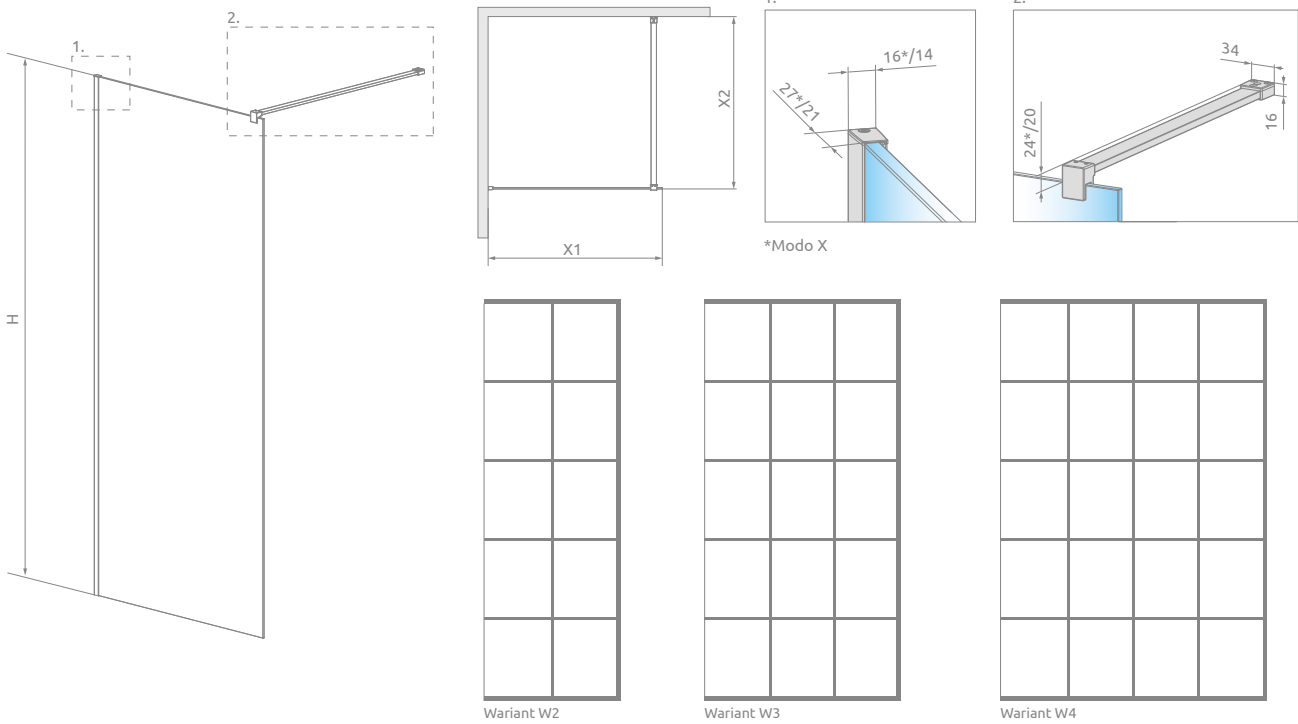

Wzór wykonany trwałą farbą ceramiczną, naniesioną od zewnętrznej strony, która zespała się ze szkłem podczas procesu hartowania.

Kabina jest uniwersalna, można zamontować ją zarówno jako wersję lewą, jak i prawą.

RYSUNKI TECHNICZNE

Model	X1	X2	H	Wariant (Factory)
Modo (X/New) Black II (Factory/Frame) 50	485-495	maks. 1200	2000	W2
Modo (X/New) Black II (Factory/Frame) 55	535-545	maks. 1200	2000	
Modo (X/New) Black II (Factory/Frame) 60	585-595	maks. 1200	2000	
Modo (X/New) Black II (Factory/Frame) 65	635-645	maks. 1200	2000	
Modo (X/New) Black II (Factory/Frame) 70	685-695	maks. 1200	2000	
Modo (X/New) Black II (Factory/Frame) 75	735-745	maks. 1200	2000	
Modo (X/New) Black II (Factory/Frame) 80	785-795	maks. 1200	2000	
Modo (X/New) Black II (Factory/Frame) 85	835-845	maks. 1200	2000	
Modo (X/New) Black II (Factory/Frame) 90	885-895	maks. 1200	2000	W3
Modo (X/New) Black II (Factory/Frame) 95	935-945	maks. 1200	2000	
Modo (X/New) Black II (Factory/Frame) 100	985-995	maks. 1200	2000	
Modo (X/New) Black II (Factory/Frame) 105	1035-1045	maks. 1200	2000	
Modo (X/New) Black II (Factory/Frame) 110	1085-1095	maks. 1200	2000	
Modo (X/New) Black II (Factory/Frame) 115	1135-1145	maks. 1200	2000	
Modo (X/New) Black II (Factory/Frame) 120	1185-1195	maks. 1200	2000	W4
Modo (X/New) Black II (Factory/Frame) 125	1235-1245	maks. 1200	2000	
Modo (X/New) Black II (Factory/Frame) 130	1285-1295	maks. 1200	2000	
Modo (X/New) Black II (Factory/Frame) 140	1385-1395	maks. 1200	2000	
Modo (X/New) Black II (Factory/Frame) 150	1485-1495	maks. 1200	2000	
Modo (X/New) Black II (Factory/Frame) 160	1585-1595	maks. 1200	2000	