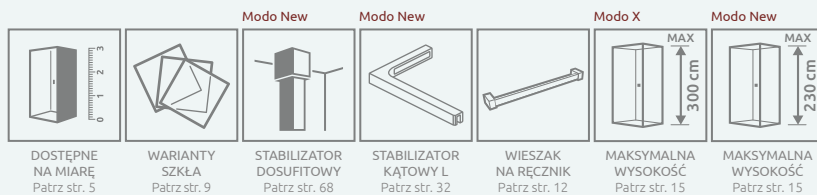

OPCJE DODATKOWE