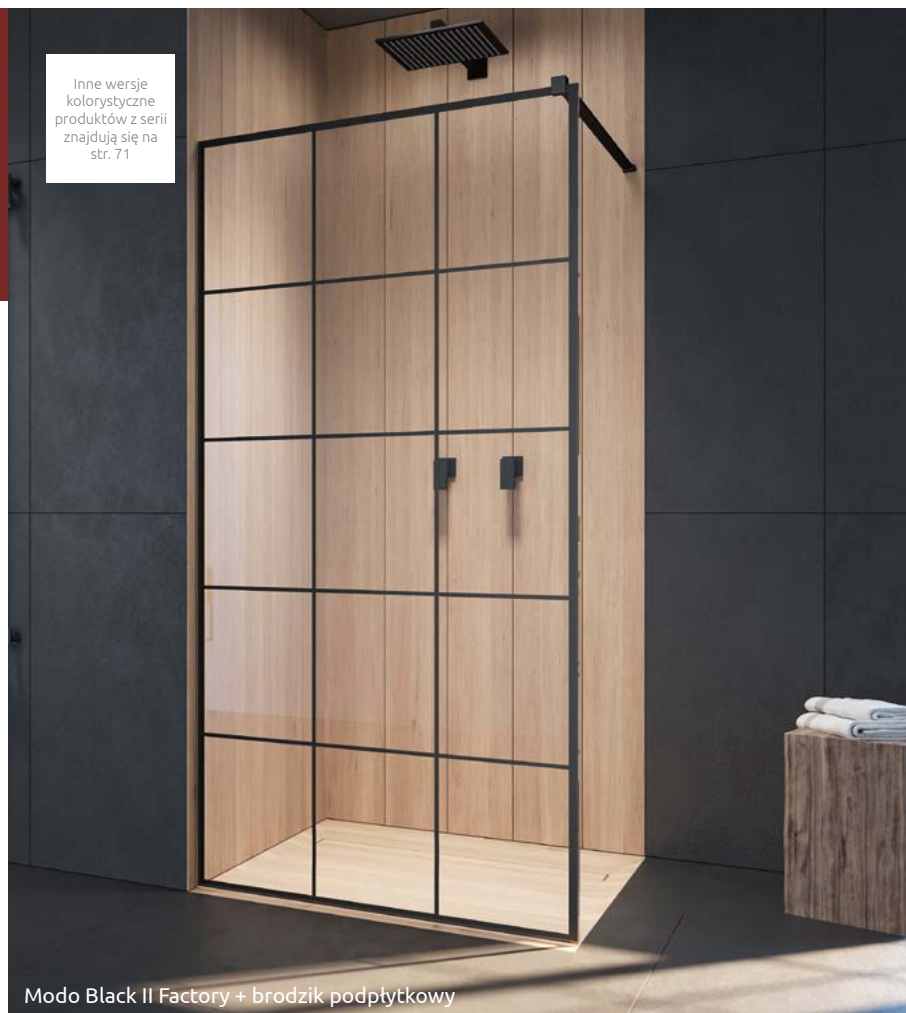

Modo X II (Factory/Frame)

Modo New II (Factory/Frame)

Inne wersje kolorystyczne produktów z serii znajdują się na str. 71

Modo X

Modo

Dostępne kolory profili:

54 Czarny

Modo Black II Factory + brodzik podpłytkowy

Wzór wykonany trwałą farbą ceramiczną, naniesioną od zewnętrznej strony, która zespała się ze szkłem podczas procesu hartowania.

Kabina jest uniwersalna, można zamontować ją zarówno jako wersję lewą, jak i prawą.

Model	Modo X Black II – kolor profili: CZARNY szkło (Factory/Frame) / przejrzyste – 10 mm			Modo New Black II – kolor profili: CZARNY szkło (Factory/Frame) / przejrzyste – 8 mm		
	FACTORY Nr artykułu	FRAME Nr artykułu	Cena brutto	FACTORY Nr artykułu	FRAME Nr artykułu	Cena brutto
Modo (X/New) Black II 50	389254-54-55	389254-54-56	2 084	389054-54-55	389054-54-56	1 737
Modo (X/New) Black II 55	389255-54-55	389255-54-56	2 199	389055-54-55	389055-54-56	1 833
Modo (X/New) Black II 60	389264-54-55	389264-54-56	2 236	389064-54-55	389064-54-56	1 864
Modo (X/New) Black II 65	389265-54-55	389265-54-56	2 350	389065-54-55	389065-54-56	1 959
Modo (X/New) Black II 70	389274-54-55	389274-54-56	2 387	389074-54-55	389074-54-56	1 989
Modo (X/New) Black II 75	389275-54-55	389275-54-56	2 502	389075-54-55	389075-54-56	2 085
Modo (X/New) Black II 80	389284-54-55	389284-54-56	2 539	389084-54-55	389084-54-56	2 116
Modo (X/New) Black II 85	389285-54-55	389285-54-56	2 655	389085-54-55	389085-54-56	2 213
Modo (X/New) Black II 90	389294-54-55	389294-54-56	2 693	389094-54-55	389094-54-56	2 244
Modo (X/New) Black II 95	389295-54-55	389295-54-56	2 807	389095-54-55	389095-54-56	2 340
Modo (X/New) Black II 100	389304-54-55	389304-54-56	2 845	389104-54-55	389104-54-56	2 371
Modo (X/New) Black II 105	389305-54-55	389305-54-56	3 193	389105-54-55	389105-54-56	2 661
Modo (X/New) Black II 110	389314-54-55	389314-54-56	3 230	389114-54-55	389114-54-56	2 692
Modo (X/New) Black II 115	389315-54-55	389315-54-56	3 344	389115-54-55	389115-54-56	2 787
Modo (X/New) Black II 120	389324-54-55	389324-54-56	3 381	389124-54-55	389124-54-56	2 818
Modo (X/New) Black II 125	389325-54-55	389325-54-56	3 496	389125-54-55	389125-54-56	2 913
Modo (X/New) Black II 130	389334-54-55	389334-54-56	3 671	389134-54-55	389134-54-56	3 060
Modo (X/New) Black II 140	389344-54-55	389344-54-56	3 832	389144-54-55	389144-54-56	3 193
Modo (X/New) Black II 150	389354-54-55	389354-54-56	3 968	389154-54-55	389154-54-56	3 307
Modo (X/New) Black II 160	389364-54-55	389364-54-56	4 116	389164-54-55	389164-54-56	3 430

■ Artykuły oznaczone kolorem – czas realizacji zamówienia 10 dni roboczych.

DOPLĄTY DO WARIANTÓW SZKŁA

Model	UltraClear®, grafitowe, brązowe, satynowe	Mirror	Intimato
Modo X II	414	–	700
Modo New II	326	872	700
Dodatkowa ścianka boczna SW	130	348	250

W przypadku zamówienia produktu z nadrukiem Intimato na szkłe UltraClear®, grafitowym, brązowym, satynowym, Mirror do ceny produktu należy doliczyć dwie dopłaty. Czas realizacji zamówień produktów w wybranym wariantcie szkła wynosi 10 dni roboczych.