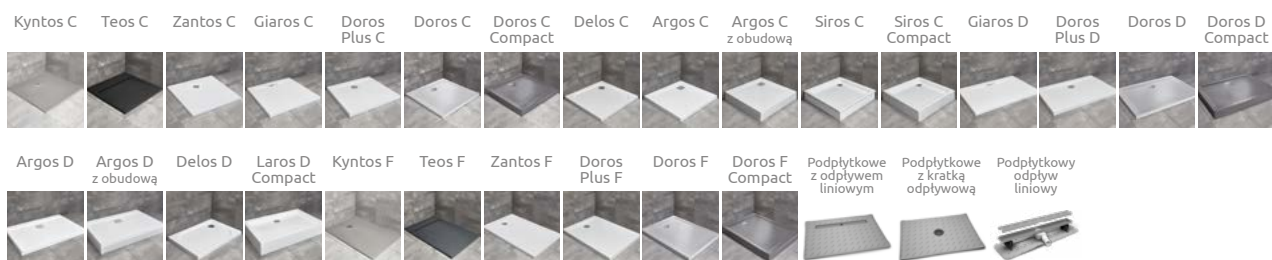

RYSUNKI TECHNICZNE

*Nes 8

Wariant W2

Wariant W3

Model	X	B	D	H	Wariant
DWJ I 70	680-710	580	580	2000	W2
DWJ I 80	780-810	680	680	2000	
DWJ I 90	880-910	780	780	2000	
DWJ I 100	980-1010	880	880	2000	W3

OPCJE DODATKOWE

DOSTĘPNE NA MIARĘ Patrz str. 5	WARIANTY SZKŁA Patrz str. 9	PROFILE POSZERZAJĄCE Patrz str. 19	OPCJA WYMIANY UCHWYTÓW Patrz str. 14	MAKSYMALNA WYSOKOŚĆ Patrz str. 15

Profile poszerzające		kolor profilu: CZARNY Nr artykułu	Cena brutto
	Profil +2 cm* – możliwość montażu tylko po stronie zawiasu rurowego	P01-276200054	190
	Profil +2 cm* – możliwość montażu tylko po stronie profilu przyściennego pod magnes	P01-277200054	184

* możliwość łączenia profili poszerzających

ZALECANE BRODZIKI

Sugerowane ceny detaliczne podano w PLN. Wymiary podane są w mm.

2024-2025 PL Radaway |