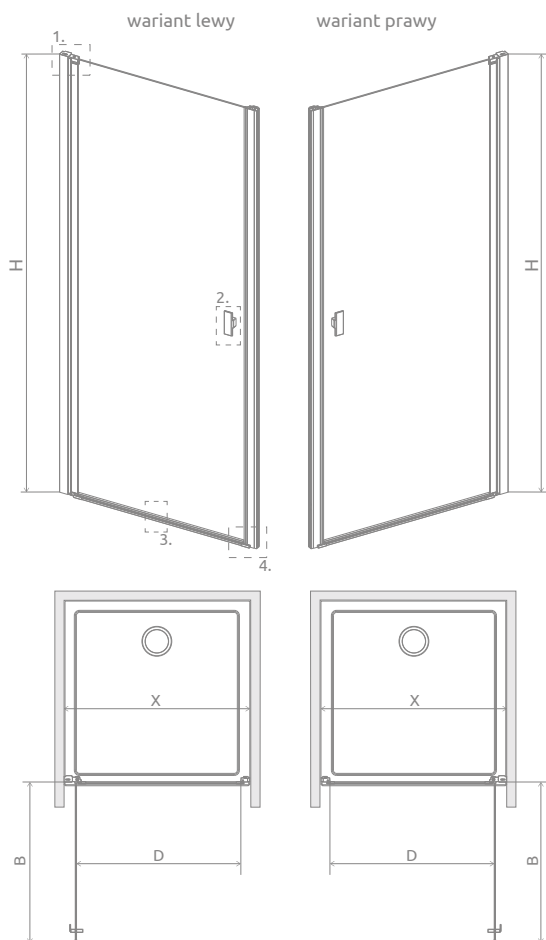

RYSUNKI TECHNICZNE

*Nes 8