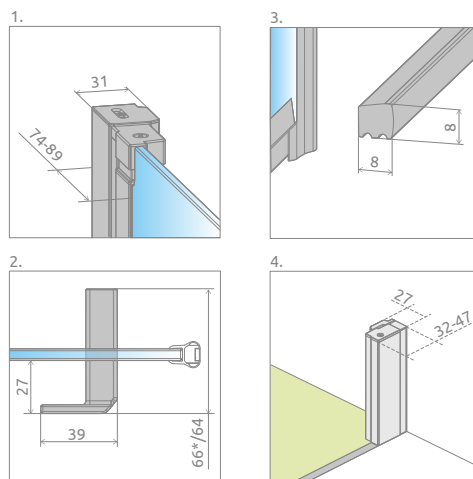

RYSUNKI TECHNICZNE

*Nes 8