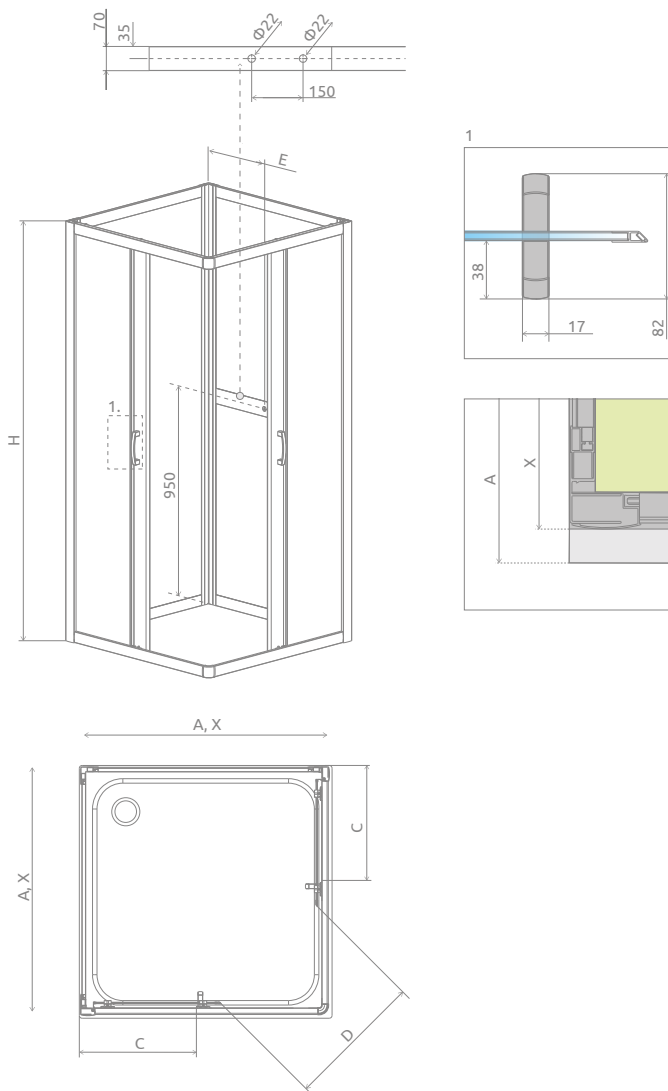

Premium Plus C+2S

A+2S	A	X	C	D	E	H
A+2S 80×80	800	785-805	242-262	410	310	1900
A+2S 90×90	900	885-905	342-362	540	360	1900

C+2S	A	X	C	D	E	H
C+2S 80×80	800	785-805	342-362	440	310	1900
C+2S 90×90	900	885-905	392-412	510	360	1900

OPCJE DODATKOWE

DRUK/GRAWER
NA SZKLE
Patrz str. 22/26

WIESZAK
NA RĘCZNIK
Patrz str. 12

ZALECANE BRODZIKI

Kyntos A Zantos A Giaros A Argos A

Delos A Samos A Siros A Podpłytkowe z kratką odpływową

ZALECANE BRODZIKI

Kyntos C Teos C Zantos C Giaros C Doros Plus C Doros C Doros C Compact