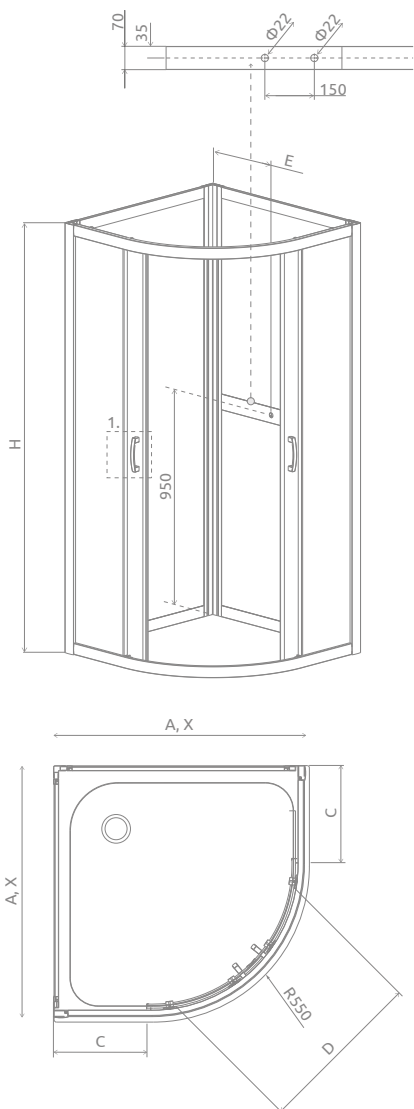

RYSUNKI TECHNICZNE

Premium Plus A+2S