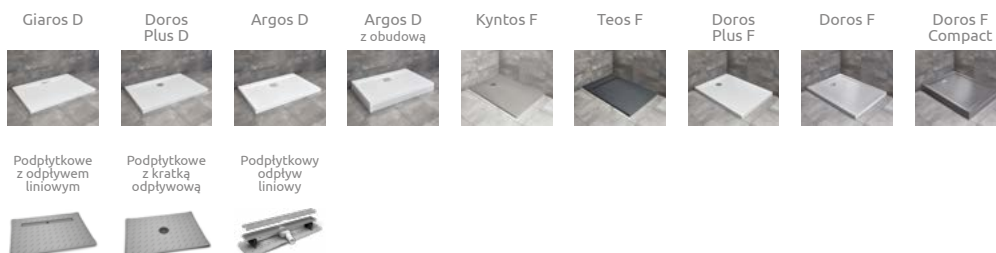

Premium Plus DWD+S

Premium Plus DWD+S + Doros D

Dostępne kolory profili:

01 Chrom

Składając zamówienie, należy podać 2 numery artykułów: drzwi oraz ścianki bocznej. Kabina uniwersalna, można ją zamontować jako wersję lewą lub prawą.

OPCJE DODATKOWE

DOŚTĘPNE NA MIARĘ
Patrz str. 5

DRUK/GRAWER NA SZKLE
Patrz str. 22/26

PROFILE POSZERZAJĄCE
Patrz str. 19

Profile poszerzające	Nr art.	Cena brutto
 Profil U +2 cm - możliwość montażu po stronie drzwi	P01-130190001	210
 Profil U +4 cm - możliwość montażu po stronie drzwi	P01-131190001	242

ZALECANE BRODZIKI

²⁾ dotyczy tylko poszerzenia drzwi

Sugerowane ceny detaliczne podano w PLN. Wymiary podane są w mm.