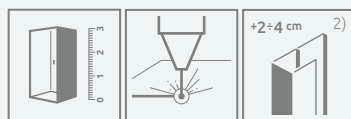

OPCJE DODATKOWE

DOŚTĘPNE NA MIARĘ
Patrz str. 5

DRUK/GRAWER NA SZKLE
Patrz str. 22/26

PROFILE POSZERZAJĄCE
Patrz str. 19

Profile poszerzające	Nr art.	Cena brutto
Profil U +2 cm - możliwość montażu po stronie drzwi	P01-130190001	210
Profil U +4 cm - możliwość montażu po stronie drzwi	P01-131190001	242