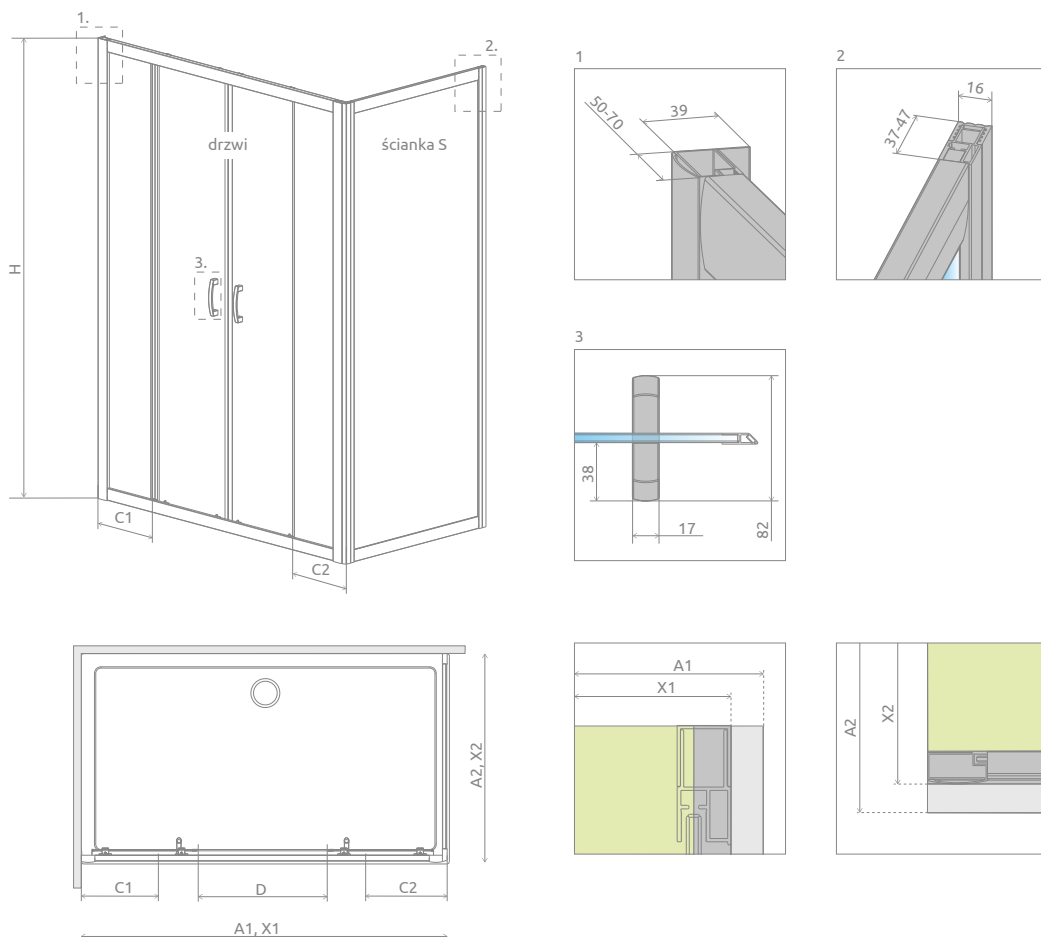

Premium Plus DWD+S

Premium Plus DWD+S + Doros D

Dostępne kolory profili:

01 Chrom

Składając zamówienie, należy podać 2 numery artykułów: drzwi oraz ścianki bocznej. Kabina uniwersalna, można ją zamontować jako wersję lewą lub prawą.

DRZWI

Model	Wymiar brodzika (A1)	Wysokość (H)	SZKŁO PRZEJRZYSTE		SZKŁO KOLOROWE		
			Nr art.	Cena brutto	Fabric	Brązowe	Cena brutto
					Nr art.	Nr art.	
DWD 140	1400	1900	33353-01-01N	1 744	–	33353-01-08N	1 799
DWD 150	1500	1900	33393-01-01N	1 787	–	–	–
DWD 160	1600	1900	33363-01-01N	1 829	33363-01-06N	33363-01-08N	1 890
DWD 180	1800	1900	33373-01-01N	1 917	33373-01-06N	33373-01-08N	1 976

ŚCIANKA BOCZNA

Model	Wymiar brodzika (A2)	Wysokość (H)	SZKŁO PRZEJRZYSTE		SZKŁO KOLOROWE		
			Nr art.	Cena brutto	Fabric	Brązowe	Cena brutto
					Nr art.	Nr art.	
S 70	700	1900	33401-01-01N	900	–	–	–
S 75	750	1900	33402-01-01N	925	–	–	–
S 80	800	1900	33413-01-01N	939	33413-01-06N	33413-01-08N	983
S 90	900	1900	33403-01-01N	966	33403-01-06N	33403-01-08N	1 012
S 100	1000	1900	33423-01-01N	1 027	33423-01-06N	33423-01-08N	1 072

Drzwi	A1	X1	C1	C2	D	H
DWD 140	1400	1390-1410	292-312	310	515	1900
DWD 150	1500	1490-1510	292-312	310	515	1900
DWD 160	1600	1590-1610	342-362	360	615	1900
DWD 180	1800	1790-1810	392-412	410	715	1900

Ścianka	A2	X2
S 70	700	695-705
S 75	750	745-755
S 80	800	795-805
S 90	900	895-905
S 100	1000	995-1005