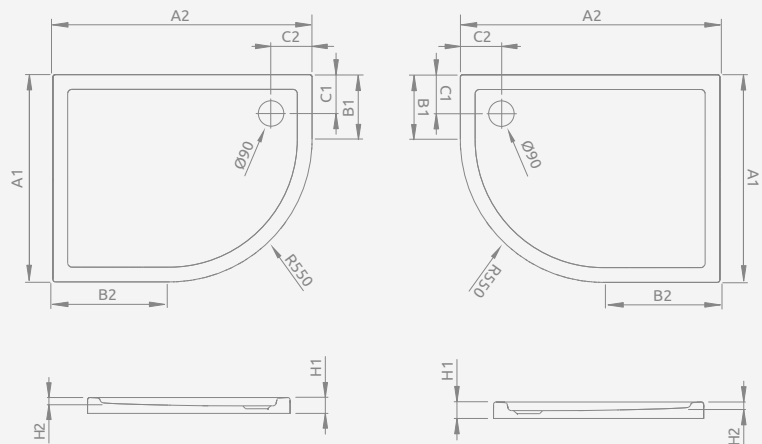

Model	Nr artykułu	Cena brutto
RODOS B Compact 90x90	4D99155-03	593

RODOS B Compact

Zintegrowana obudowa (od frontu), otwór na syfon \varnothing 90 mm, nóżki w komplecie, zalecane syfony TB90, TB21, TBXS, 690 P, TB90, R500, R510, R580, R583, R400 SLIM PLUS, R400W SLIM.

*Wymiary dolnej podstawy brodzika

RODOS B Compact	A1	A2	B1	B2	C1	C2	H1	H2	H3
90x90	910*	910*	780	780	270	270	165	20	80

Wersja lewa

Wersja prawa

TASOS PLUS E

Do montażu bezpośrednio na podłodze, otwór na syfon \varnothing 90 mm, zalecane syfony TB90, R500, 690 P, TB21, TBXS, R510, R580, R583, R400 SLIM PLUS, R400W SLIM.

Wersja lewa

Wersja prawa

TASOS PLUS E	A1	A2	B1	B2	C1	C2	H1	H2
100x80	800	1000	250	450	150	150	50	25

BRODZIKI „NA MIARĘ”
szczegóły na str. 410