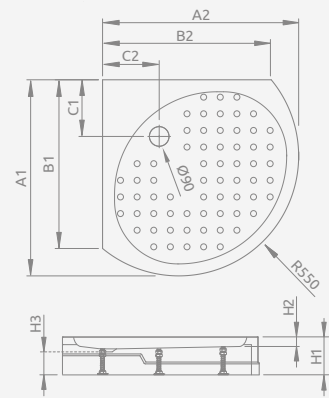

Model	Nr artykułu	Cena brutto
RODOS B Compact 90x90	4D99155-03	593

RODOS B Compact

Zintegrowana obudowa (od frontu), otwór na syfon \varnothing 90 mm, nóżki w komplecie, zalecane syfony TB90, TB21, TBXS, 690 P, TB90, R500, R510, R580, R583, R400 SLIM PLUS, R400W SLIM.

*Wymiary dolnej podstawy brodzika

RODOS B Compact	A1	A2	B1	B2	C1	C2	H1	H2	H3
90x90	910*	910*	780	780	270	270	165	20	80

Wersja lewa

Wersja prawa

TASOS PLUS E

Do montażu bezpośrednio na podłodze, otwór na syfon \varnothing 90 mm, zalecane syfony TB90, R500, 690 P, TB21, TBXS, R510, R580, R583, R400 SLIM PLUS, R400W SLIM.

Wersja lewa

Wersja prawa

TASOS PLUS E	A1	A2	B1	B2	C1	C2	H1	H2
100x80	800	1000	250	450	150	150	50	25

BRODZIKI „NA MIARĘ”
szczegóły na str. 410