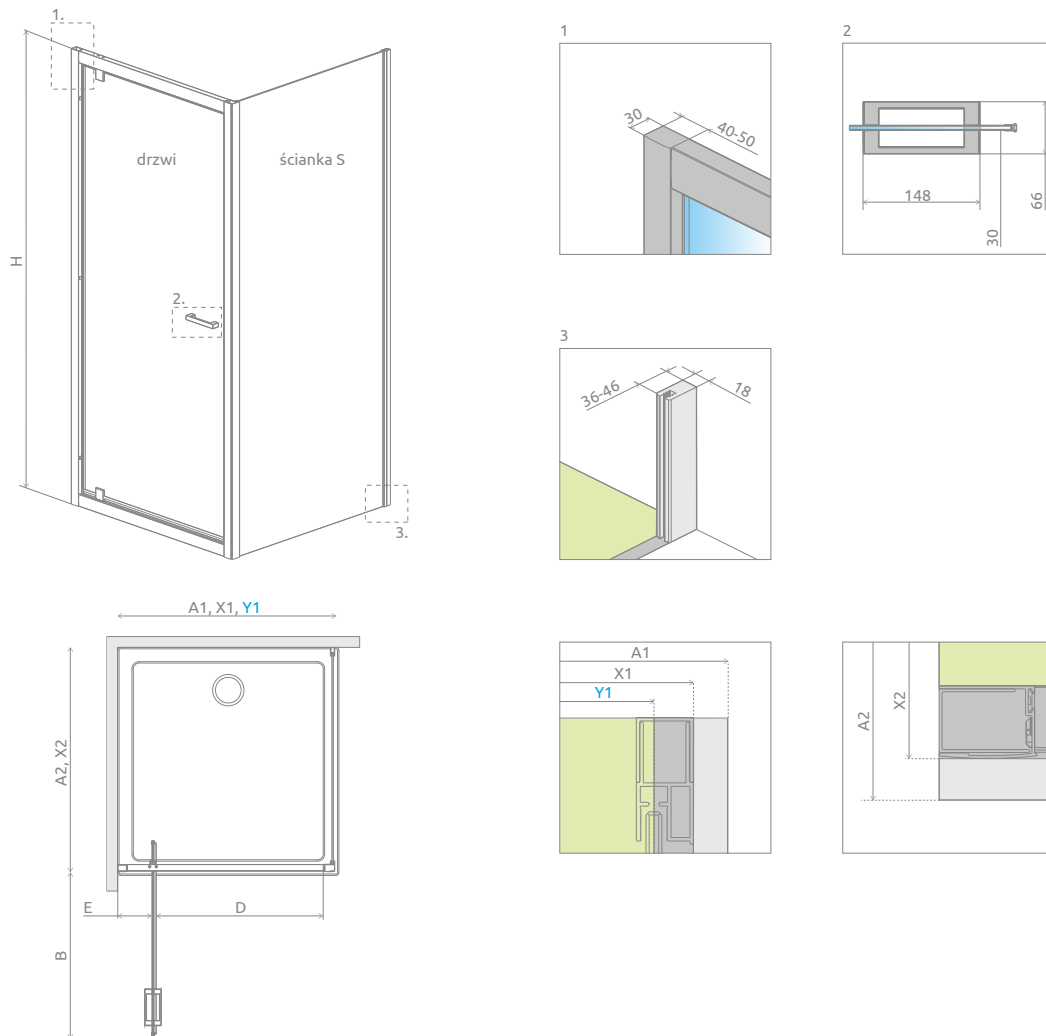

RYSUNKI TECHNICZNE

Drzwi	A1	X1	Y1	B	D	E	H
DW 70	700	690-700	678-688	475	495	140-150	1900
DW 80	800	790-800	778-788	575	595	140-150	1900
DW 90	900	890-900	878-888	675	695	140-150	1900
DW 100	1000	990-1000	978-988	775	795	140-150	1900

Ścianka	A2	X2
S 70	700	690-700
S 75	750	740-750
S 80	800	790-800
S 90	900	890-900
S 100	1000	990-1000

OPCJE DODATKOWE

DOSTĘPNE NA MIARĘ Patrz str. 5	WARIANTY SZKŁA Patrz str. 9	DRUK/GRAWER NA SZKLE Patrz str. 22/26	PROFILE POSZERZAJĄCE Patrz str. 19	WIESZAK NA RĘCZNIK Patrz str. 12

Profile poszerzające	Nr art.	Cena brutto
Profil U +2 cm – do montażu po stronie drzwi	P01-141190001	184
Profil U +4 cm – do montażu po stronie drzwi	P01-142190001	203

ZALECANE BRODZIKI

Kyntos C	Teos C	Zantos C	Giaros C	Doros Plus C	Doros C	Doros C Compact	Delos C	Delos C z obudową	Argos C	Argos C z obudową	Rodos C Compact	Siros C	Siros C Compact	Giaros D	Doros Plus D
Doros D	Doros D Compact	Argos D	Argos D z obudową	Delos D	Delos D z obudową	Laros D Compact	Kyntos F	Teos F	Zantos F	Doros Plus F	Doros F	Doros F Compact	Podpłytkowe z odpływem liniowym	Podpłytkowe z kratką odpływową	Podpłytkowe odpływ liniowy

¹⁾ Dotyczy tylko poszerzenia drzwi.

Sugerowane ceny detaliczne podano w PLN. Wymiary podane są w mm.