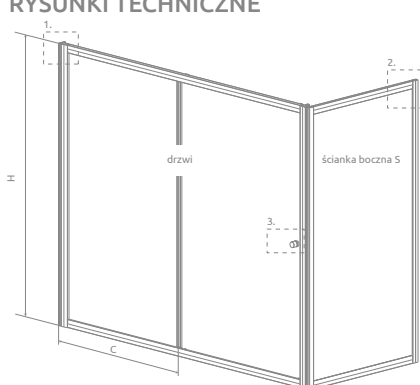

RYUNKI TECHNICZNE

Profile poszerzające	Nr art.	Cena brutto
Profil U +2 cm (tylko drzwi)	P01-120150001	151
Profil U +4 cm (tylko drzwi)	P01-121150001	164