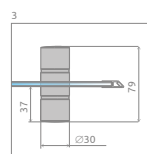

RYUNKI TECHNICZNE

Profile poszerzające	Nr art.	Cena brutto
Profil U +2 cm (tylko drzwi)	P01-120150001	151
Profil U +4 cm (tylko drzwi)	P01-121150001	164