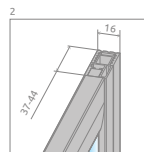

RYUNKI TECHNICZNE

Profile poszerzające	Nr art.	Cena brutto
Profil U +2 cm (tylko drzwi)	P01-120150001	151
Profil U +4 cm (tylko drzwi)	P01-121150001	164