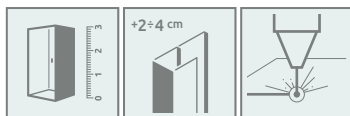

## OPCJE DODATKOWE

Dostępne kolory profili:

01 Chrom

Składając zamówienie, należy podać 2 numery artykułów: drzwi oraz ścianki bocznej.  
Parawan uniwersalny, można go zamontować jako wersję lewą lub prawą.

## DRZWI PRZESUWNE

Model	Szerokość (A1)	X1	C	D	Wysokość (H)	SZKŁO PRZEJRZYSTE		SZKŁO KOLOROWE	
						Nr artykułu	Cena brutto	Fabric Nr art.	Cena brutto
DWJ 140	1400	1390-1400	643-653	590	1500	209114-01-01	<b>1 432</b>	209114-01-06*	1 440
DWJ 150	1500	1490-1500	693-703	640	1500	209115-01-01	<b>1 478</b>	209115-01-06*	1 483
DWJ 160	1600	1590-1600	743-753	690	1500	209116-01-01	<b>1 519</b>	209116-01-06*	1 527
DWJ 170	1700	1690-1700	793-803	740	1500	209117-01-01	<b>1 564</b>	209117-01-06*	1 568
DWJ 180	1800	1790-1800	843-853	790	1500	209118-01-01	<b>1 607</b>	209118-01-06*	1 610