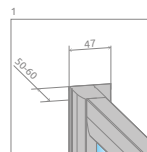

RYUNKI TECHNICZNE

Profile poszerzające	Nr art.	Cena brutto
Profil U +2 cm (tylko drzwi)	P01-120150001	151
Profil U +4 cm (tylko drzwi)	P01-121150001	164