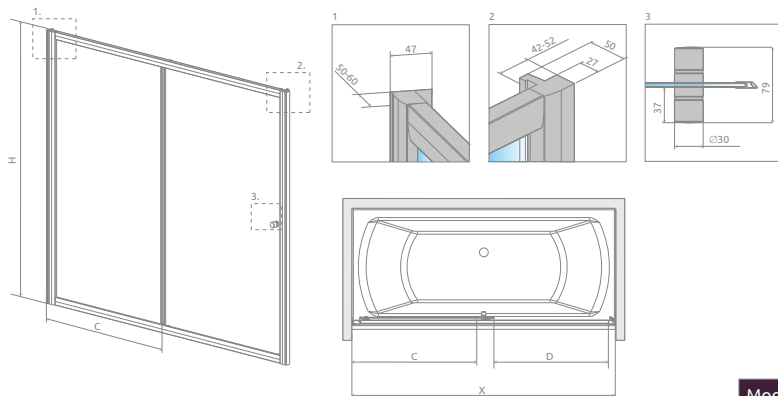

RYSUNKI TECHNICZNE

Profile poszerzające	Nr art.	Cena brutto
Profil U +2 cm	P01-120150001	151
Profil U +4 cm	P01-121150001	164

Model	X	C	D	H
DWJ 140	1390-1410	643-653	590	1500
DWJ 150	1490-1510	693-703	640	1500
DWJ 160	1590-1610	743-753	690	1500
DWJ 170	1690-1710	793-803	740	1500
DWJ 180	1790-1810	843-853	790	1500