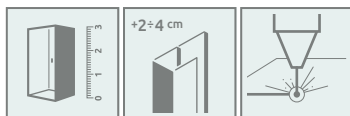

OPCJE DODATKOWE

Dostępne kolory profili:

01 Chrom