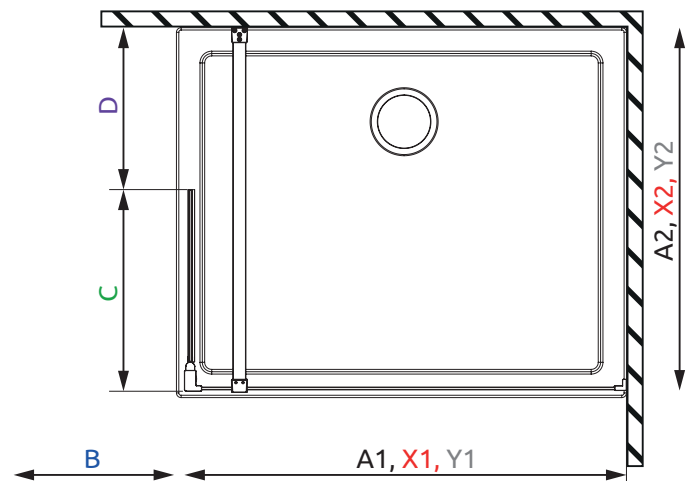

Wariant PRAWY
Variant R