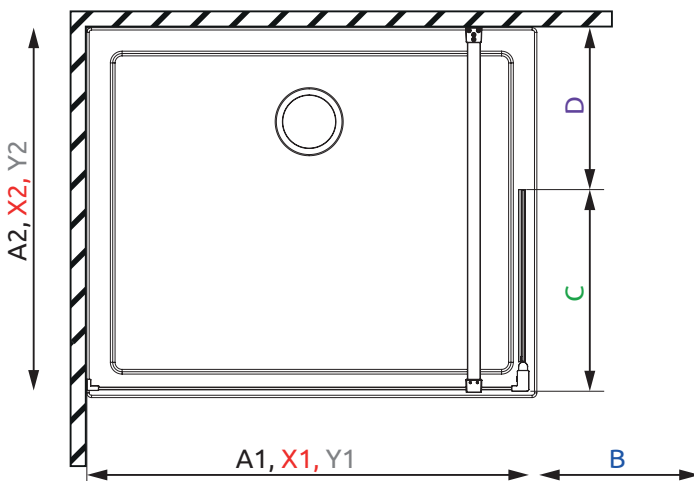

Wariant LEWY
Variant L

Wariant PRAWY
Variant R

Model	A1	A2	X1	X2	Y1	Y2	B	C	D	H1	H2
Walk In 80	800	max 1225	778-793	max 1210	765-780	max 1205	300	363-373	max 847	1970	1950
Walk In 90	900	max 1225	878-893	max 1210	865-880	max 1205	300	363-373	max 847	1970	1950
Walk In 100	1000	max 1225	978-993	max 1210	965-980	max 1205	300	363-373	max 847	1970	1950