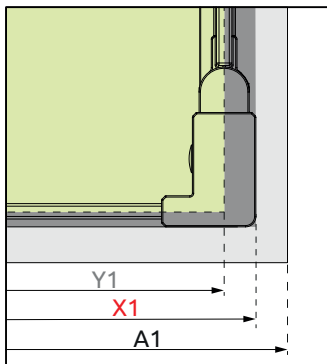

Wariant LEWY
Variant L

Wariant PRAWY
Variant R

Model	A1	A2	X1	X2	Y1	Y2	B	C	D	H1	H2
Walk In 80	800	max 1225	778-793	max 1210	765-780	max 1205	300	363-373	max 847	1970	1950
Walk In 90	900	max 1225	878-893	max 1210	865-880	max 1205	300	363-373	max 847	1970	1950
Walk In 100	1000	max 1225	978-993	max 1210	965-980	max 1205	300	363-373	max 847	1970	1950