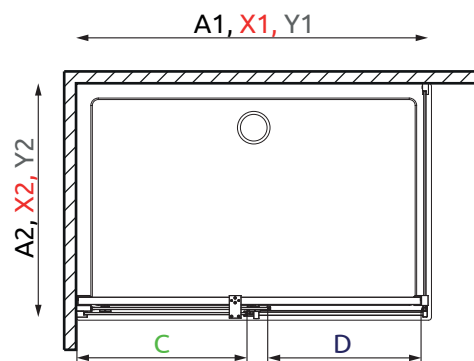

Wariant LEWY
Variant L

Wariant PRAWY
Variant R

KDJ DRZWI / KDJ DOOR

Model	A1	X1	Y1	C	D	H
KDJ drzwi 100	1000	990-1000	978-988	477-487	406	2000
KDJ drzwi 110	1100	1090-1100	1078-1088	527-537	456	2000
KDJ drzwi 120	1200	1190-1200	1178-1188	577-587	506	2000
KDJ drzwi 140	1400	1390-1400	1378-1388	677-687	606	2000

ŚCIANKA S1 / SIDEWALL S1

Model	A2	X2	Y2
S1 70	700	690-700	678-688
S1 75	750	740-750	728-738
S1 80	800	790-800	778-788
S1 90	900	890-900	878-888
S1 100	1000	990-1000	978-988

Wariant LEWY
Variant L

Wariant PRAWY
Variant R