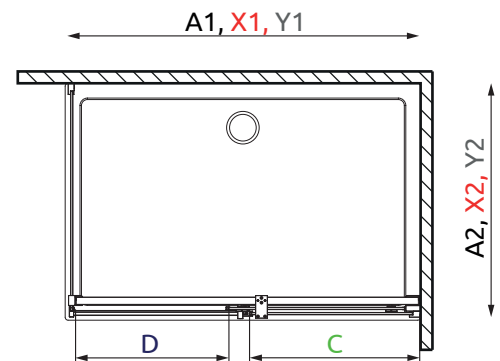

Wariant LEWY
Variant L

Wariant PRAWY
Variant R

KDJ DRZWI / KDJ DOOR

Model	A1	X1	Y1	C	D	H
KDJ drzwi 100	1000	990-1000	978-988	477-487	406	2000
KDJ drzwi 110	1100	1090-1100	1078-1088	527-537	456	2000
KDJ drzwi 120	1200	1190-1200	1178-1188	577-587	506	2000
KDJ drzwi 140	1400	1390-1400	1378-1388	677-687	606	2000

ŚCIANKA S1 / SIDEWALL S1

Model	A2	X2	Y2
S1 70	700	690-700	678-688
S1 75	750	740-750	728-738
S1 80	800	790-800	778-788
S1 90	900	890-900	878-888
S1 100	1000	990-1000	978-988

Wariant LEWY
Variant L

Wariant PRAWY
Variant R