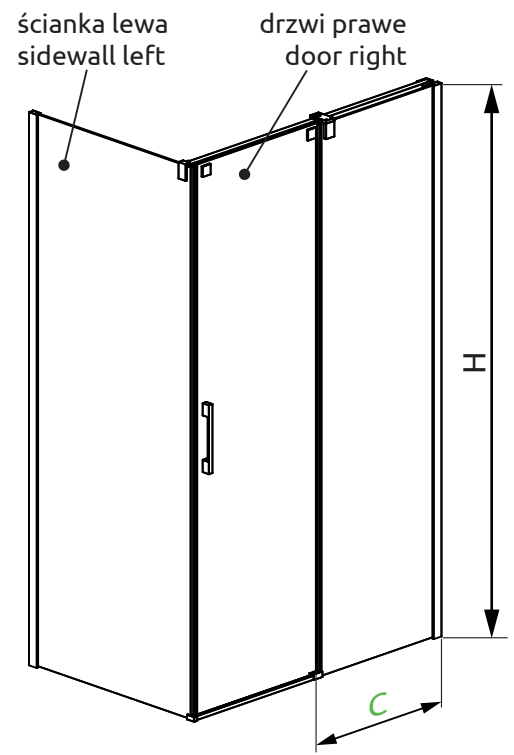

Wariant LEWY
Variant L

Wariant PRAWY
Variant R

KDJ DRZWI / KDJ DOOR

Model	A1	X1	Y1	C	D	H
KDJ drzwi 100	1000	990-1000	978-988	477-487	406	2000
KDJ drzwi 110	1100	1090-1100	1078-1088	527-537	456	2000
KDJ drzwi 120	1200	1190-1200	1178-1188	577-587	506	2000
KDJ drzwi 140	1400	1390-1400	1378-1388	677-687	606	2000

ŚCIANKA S1 / SIDEWALL S1

Model	A2	X2	Y2
S1 70	700	690-700	678-688
S1 75	750	740-750	728-738
S1 80	800	790-800	778-788
S1 90	900	890-900	878-888
S1 100	1000	990-1000	978-988

Wariant LEWY
Variant L

Wariant PRAWY
Variant R