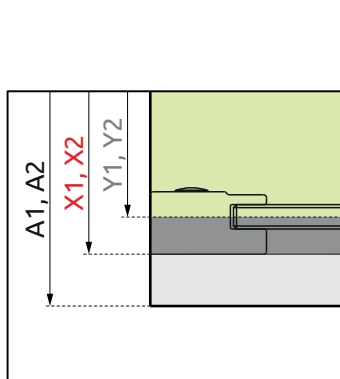

Wariant LEWY
Variant L

Wariant PRAWY
Variant R

KDJ DRZWI / KDJ DOOR

Model	A1	X1	Y1	C	D	H
KDJ drzwi 100	1000	990-1000	978-988	477-487	406	2000
KDJ drzwi 110	1100	1090-1100	1078-1088	527-537	456	2000
KDJ drzwi 120	1200	1190-1200	1178-1188	577-587	506	2000
KDJ drzwi 140	1400	1390-1400	1378-1388	677-687	606	2000

ŚCIANKA S1 / SIDEWALL S1

Model	A2	X2	Y2
S1 70	700	690-700	678-688
S1 75	750	740-750	728-738
S1 80	800	790-800	778-788
S1 90	900	890-900	878-888
S1 100	1000	990-1000	978-988

Wariant LEWY
Variant L

Wariant PRAWY
Variant R