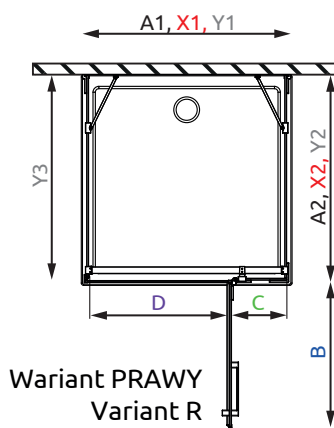

**ŚCIANKA S1 /
SIDEWALL S1**

Model	Y2
S1 70	674-684
S1 75	724-734
S1 80	774-784
S1 90	874-884
S1 100	974-984

ŚCIANKA S2 / SIDEWALL S2

Model	A2	X2	Y2
S2 70	700	686-696	674-684
S2 75	750	736-746	724-734
S2 80	800	786-796	774-784
S2 90	900	886-896	874-884
S2 100	1000	986-996	974-984

KDJ DRZWI / KDJ DOOR

Model	A1	X1	Y1	B	C	D	H
KDJ drzwi 80	800	790	746	540	238	500	2000
KDJ drzwi 90	900	890	846	640	238	600	2000
KDJ drzwi 100	1000	990	946	640	338	600	2000
KDJ drzwi 110	1100	1090	1046	840	238	800	2000
KDJ drzwi 120	1200	1190	1146	840	338	800	2000