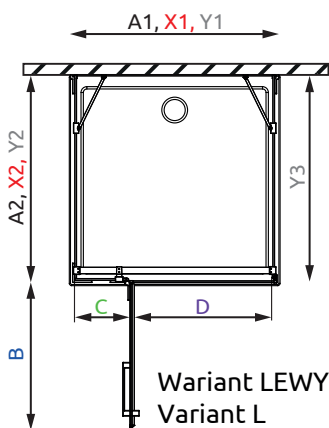

**ŚCIANKA S1 /
SIDEWALL S1**

Model	Y2
S1 70	674-684
S1 75	724-734
S1 80	774-784
S1 90	874-884
S1 100	974-984

ŚCIANKA S2 / SIDEWALL S2

Model	A2	X2	Y2
S2 70	700	686-696	674-684
S2 75	750	736-746	724-734
S2 80	800	786-796	774-784
S2 90	900	886-896	874-884
S2 100	1000	986-996	974-984

KDJ DRZWI / KDJ DOOR

Model	A1	X1	Y1	B	C	D	H
KDJ drzwi 80	800	790	746	540	238	500	2000
KDJ drzwi 90	900	890	846	640	238	600	2000
KDJ drzwi 100	1000	990	946	640	338	600	2000
KDJ drzwi 110	1100	1090	1046	840	238	800	2000
KDJ drzwi 120	1200	1190	1146	840	338	800	2000