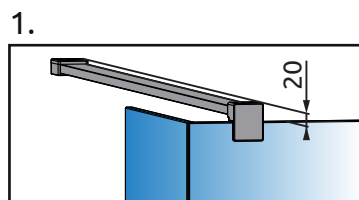

**ŚCIANKA SW /
SIDEWALL SW**

Model	C	D
SW	300	maks. 890

FRONT W4 / FRONTWALL W4

Model	A1	X1	Y1	B	H
W4 120	1200	1173	1147	maks. 1200	2000
W4 130	1300	1273	1247	maks. 1200	2000
W4 140	1400	1373	1347	maks. 1200	2000