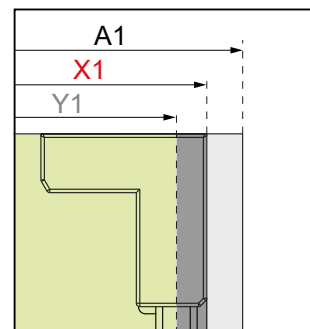

Wariant LEWY  
Variant L

Wariant PRAWY  
Variant R

**KDS DRZWI / KDS DOOR**

Model	A1	X1	Y1	D	H1
KDS 100	1000	990-1000	985-995	373	2005
KDS 110	1100	1090-1100	1085-1095	423	2005
KDS 120	1200	1190-1200	1185-1195	473	2005
KDS 130	1300	1290-1300	1285-1295	523	2005
KDS 140	1400	1390-1400	1385-1395	573	2005
KDS 150	1500	1490-1500	1485-1495	623	2005
KDS 160	1600	1590-1600	1585-1595	673	2005

**ŚCIANKA S2 / SIDEWALL S2**

Model	A2	X2	X3	Y3	H2
S2 70	700	679-694	683-698	678-693	2000
S2 75	750	729-744	733-748	728-743	2000
S2 80	800	779-794	783-798	778-793	2000
S2 90	900	879-894	883-898	878-893	2000
S2 100	1000	979-994	983-998	978-993	2000
S2 110	1100	1079-1094	1083-1098	1078-1093	2000
S2 120	1200	1179-1194	1183-1198	1178-1193	2000