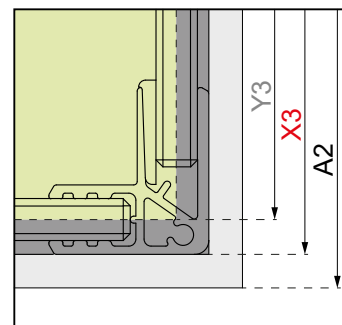

Wariant LEWY  
Variant L

Wariant PRAWY  
Variant R

**KDS DRZWI / KDS DOOR**

Model	A1	X1	Y1	D	H1
KDS 100	1000	990-1000	985-995	373	2005
KDS 110	1100	1090-1100	1085-1095	423	2005
KDS 120	1200	1190-1200	1185-1195	473	2005
KDS 130	1300	1290-1300	1285-1295	523	2005
KDS 140	1400	1390-1400	1385-1395	573	2005
KDS 150	1500	1490-1500	1485-1495	623	2005
KDS 160	1600	1590-1600	1585-1595	673	2005

**ŚCIANKA S2 / SIDEWALL S2**

Model	A2	X2	X3	Y3	H2
S2 70	700	679-694	683-698	678-693	2000
S2 75	750	729-744	733-748	728-743	2000
S2 80	800	779-794	783-798	778-793	2000
S2 90	900	879-894	883-898	878-893	2000
S2 100	1000	979-994	983-998	978-993	2000
S2 110	1100	1079-1094	1083-1098	1078-1093	2000
S2 120	1200	1179-1194	1183-1198	1178-1193	2000