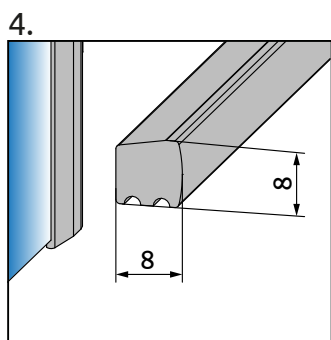

Wariant LEWY  
Variant L

Wariant PRAWY  
Variant R

**KDS DRZWI / KDS DOOR**

Model	A1	X1	Y1	D	H1
KDS 100	1000	990-1000	985-995	373	2005
KDS 110	1100	1090-1100	1085-1095	423	2005
KDS 120	1200	1190-1200	1185-1195	473	2005
KDS 130	1300	1290-1300	1285-1295	523	2005
KDS 140	1400	1390-1400	1385-1395	573	2005
KDS 150	1500	1490-1500	1485-1495	623	2005
KDS 160	1600	1590-1600	1585-1595	673	2005

**ŚCIANKA S2 / SIDEWALL S2**

Model	A2	X2	X3	Y3	H2
S2 70	700	679-694	683-698	678-693	2000
S2 75	750	729-744	733-748	728-743	2000
S2 80	800	779-794	783-798	778-793	2000
S2 90	900	879-894	883-898	878-893	2000
S2 100	1000	979-994	983-998	978-993	2000
S2 110	1100	1079-1094	1083-1098	1078-1093	2000
S2 120	1200	1179-1194	1183-1198	1178-1193	2000