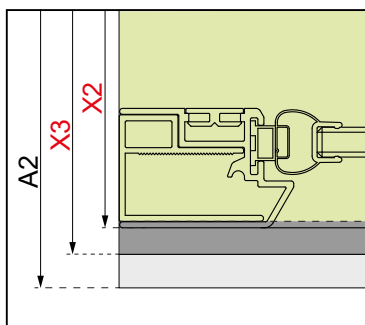

Wariant LEWY  
Variant L

Wariant PRAWY  
Variant R

**KDS DRZWI / KDS DOOR**

Model	A1	X1	Y1	D	H1
KDS 100	1000	990-1000	985-995	373	2005
KDS 110	1100	1090-1100	1085-1095	423	2005
KDS 120	1200	1190-1200	1185-1195	473	2005
KDS 130	1300	1290-1300	1285-1295	523	2005
KDS 140	1400	1390-1400	1385-1395	573	2005
KDS 150	1500	1490-1500	1485-1495	623	2005
KDS 160	1600	1590-1600	1585-1595	673	2005

**ŚCIANKA S2 / SIDEWALL S2**

Model	A2	X2	X3	Y3	H2
S2 70	700	679-694	683-698	678-693	2000
S2 75	750	729-744	733-748	728-743	2000
S2 80	800	779-794	783-798	778-793	2000
S2 90	900	879-894	883-898	878-893	2000
S2 100	1000	979-994	983-998	978-993	2000
S2 110	1100	1079-1094	1083-1098	1078-1093	2000
S2 120	1200	1179-1194	1183-1198	1178-1193	2000