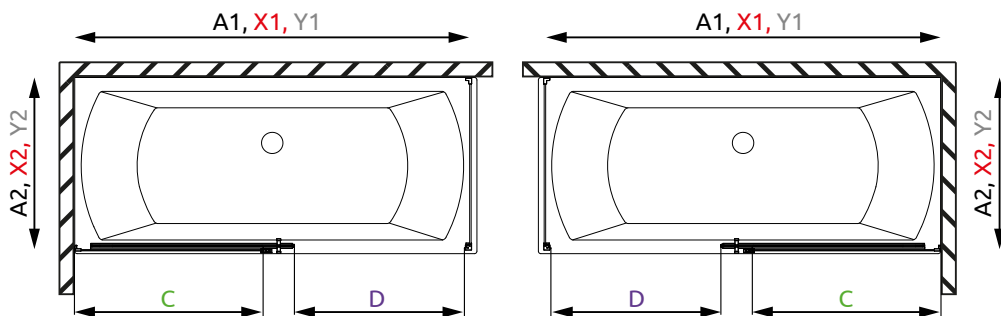

Wariant LEWY
Variant L

Wariant PRAWY
Variant R

PN DWJ+S DRZWI / PN DWJ+S DOOR

Model	A1	X1	Y1	C	D	H1	H2
PN DWJ+S 140	1400	1385-1400	1380-1395	655-670	585	1505	1500
PN DWJ+S 150	1500	1485-1500	1480-1495	705-720	635	1505	1500
PN DWJ+S 160	1600	1585-1600	1580-1595	755-770	685	1505	1500
PN DWJ+S 170	1700	1685-1700	1680-1695	805-820	735	1505	1500
PN DWJ+S 180	1800	1785-1800	1780-1795	855-870	785	1505	1500

ŚCIANKA S / SIDEWALL S

Model	A2	X2	Y2
S 70	700	685-700	680-695
S 75	750	735-750	730-745
S 80	800	785-800	780-795

Wariant LEWY
Variant L

Wariant PRAWY
Variant R