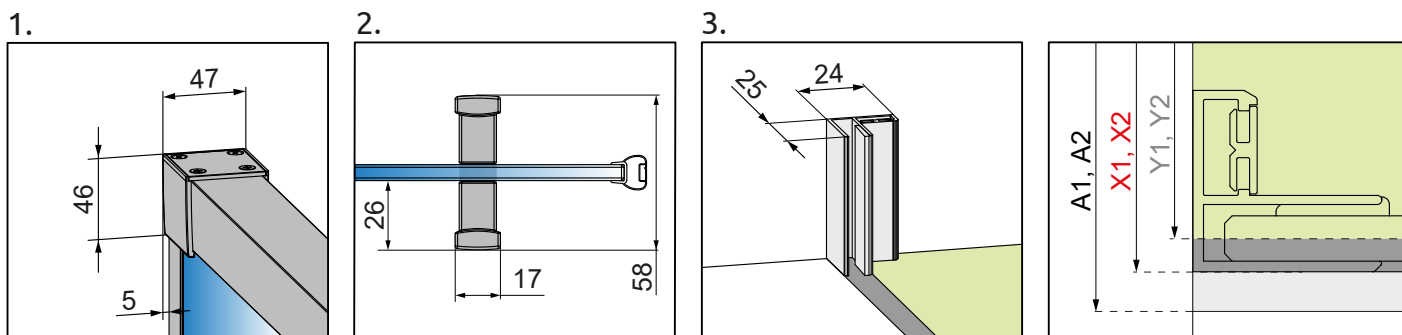

Wariant LEWY
Variant L

Wariant PRAWY
Variant R

PN DWJ+S DRZWI / PN DWJ+S DOOR

Model	A1	X1	Y1	C	D	H1	H2
PN DWJ+S 140	1400	1385-1400	1380-1395	655-670	585	1505	1500
PN DWJ+S 150	1500	1485-1500	1480-1495	705-720	635	1505	1500
PN DWJ+S 160	1600	1585-1600	1580-1595	755-770	685	1505	1500
PN DWJ+S 170	1700	1685-1700	1680-1695	805-820	735	1505	1500
PN DWJ+S 180	1800	1785-1800	1780-1795	855-870	785	1505	1500

ŚCIANKA S / SIDEWALL S

Model	A2	X2	Y2
S 70	700	685-700	680-695
S 75	750	735-750	730-745
S 80	800	785-800	780-795

Wariant LEWY
Variant L

Wariant PRAWY
Variant R