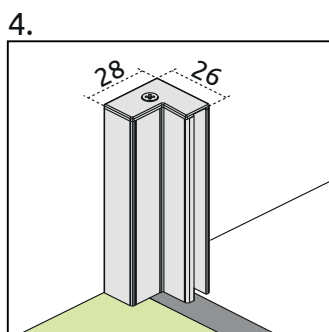

Wariant LEWY
Variant L

Wariant PRAWY
Variant R

KDJI DRZWI / KDJI DOOR

Drzwi	A1	X1	Y1	B	D	H
KDJI Drzwi 80	800	775-790	769-784	695	695	2000
KDJI Drzwi 90	900	875-890	869-884	795	795	2000
KDJI Drzwi 100	1000	975-990	969-984	895	895	2000

ŚCIANKA S1 / SIDEWALL S1

Ścianka	A2	X2	Y2
S1 70	700	675-690	669-684
S1 75	750	725-740	719-734
S1 80	800	775-790	769-784
S1 90	900	875-890	869-884
S1100	1000	975-990	969-984

Wariant LEWY
Variant L

Wariant PRAWY
Variant R