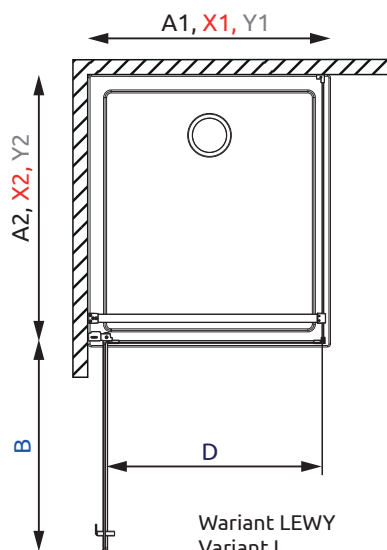

Wariant LEWY
Variant L

Wariant PRAWY
Variant R

KDJI DRZWI / KDJI DOOR

Drzwi	A1	X1	Y1	B	D	H
KDJI Drzwi 80	800	775-790	769-784	695	695	2000
KDJI Drzwi 90	900	875-890	869-884	795	795	2000
KDJI Drzwi 100	1000	975-990	969-984	895	895	2000

ŚCIANKA S1 / SIDEWALL S1

Ścianka	A2	X2	Y2
S1 70	700	675-690	669-684
S1 75	750	725-740	719-734
S1 80	800	775-790	769-784
S1 90	900	875-890	869-884
S1100	1000	975-990	969-984

Wariant LEWY
Variant L

Wariant PRAWY
Variant R