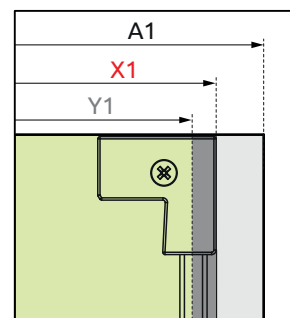

Wariant LEWY
Variant L

Wariant PRAWY
Variant R

KDJI DRZWI / KDJI DOOR

Drzwi	A1	X1	Y1	B	D	H
KDJI Drzwi 80	800	775-790	769-784	695	695	2000
KDJI Drzwi 90	900	875-890	869-884	795	795	2000
KDJI Drzwi 100	1000	975-990	969-984	895	895	2000

ŚCIANKA S1 / SIDEWALL S1

Ścianka	A2	X2	Y2
S1 70	700	675-690	669-684
S1 75	750	725-740	719-734
S1 80	800	775-790	769-784
S1 90	900	875-890	869-884
S1100	1000	975-990	969-984

Wariant LEWY
Variant L

Wariant PRAWY
Variant R