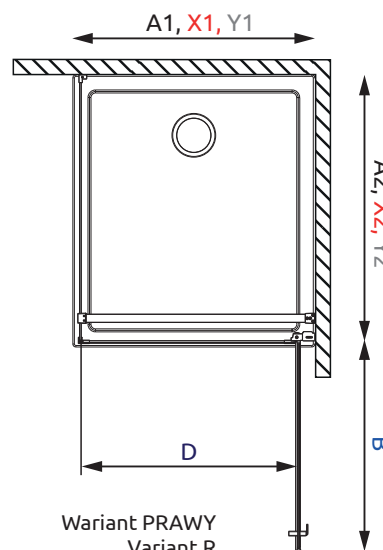

Wariant LEWY
Variant L

Wariant PRAWY
Variant R

KDJI DRZWI / KDJI DOOR

Drzwi	A1	X1	Y1	B	D	H
KDJI Drzwi 80	800	775-790	769-784	695	695	2000
KDJI Drzwi 90	900	875-890	869-884	795	795	2000
KDJI Drzwi 100	1000	975-990	969-984	895	895	2000

ŚCIANKA S1 / SIDEWALL S1

Ścianka	A2	X2	Y2
S1 70	700	675-690	669-684
S1 75	750	725-740	719-734
S1 80	800	775-790	769-784
S1 90	900	875-890	869-884
S1100	1000	975-990	969-984

Wariant LEWY
Variant L

Wariant PRAWY
Variant R