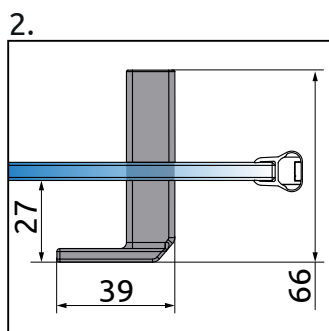

Wariant LEWY
Variant L

Wariant PRAWY
Variant R

KDJI DRZWI / KDJI DOOR

Drzwi	A1	X1	Y1	B	D	H
KDJI Drzwi 80	800	775-790	769-784	695	695	2000
KDJI Drzwi 90	900	875-890	869-884	795	795	2000
KDJI Drzwi 100	1000	975-990	969-984	895	895	2000

ŚCIANKA S1 / SIDEWALL S1

Ścianka	A2	X2	Y2
S1 70	700	675-690	669-684
S1 75	750	725-740	719-734
S1 80	800	775-790	769-784
S1 90	900	875-890	869-884
S1100	1000	975-990	969-984

Wariant LEWY
Variant L

Wariant PRAWY
Variant R