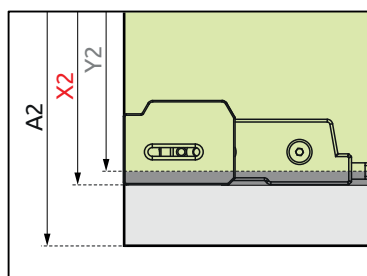

Wariant LEWY
Variant L

Wariant PRAWY
Variant R

KDJI DRZWI / KDJI DOOR

Drzwi	A1	X1	Y1	B	D	H
KDJI Drzwi 80	800	775-790	769-784	695	695	2000
KDJI Drzwi 90	900	875-890	869-884	795	795	2000
KDJI Drzwi 100	1000	975-990	969-984	895	895	2000

ŚCIANKA S1 / SIDEWALL S1

Ścianka	A2	X2	Y2
S1 70	700	675-690	669-684
S1 75	750	725-740	719-734
S1 80	800	775-790	769-784
S1 90	900	875-890	869-884
S1100	1000	975-990	969-984

Wariant LEWY
Variant L

Wariant PRAWY
Variant R