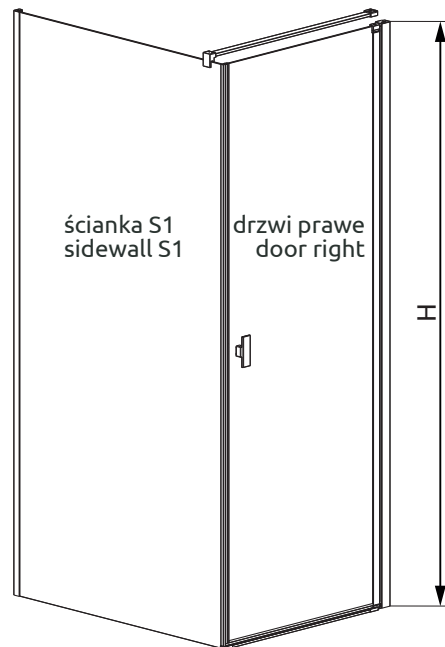

Wariant LEWY
Variant L

Wariant PRAWY
Variant R

KDJI DRZWI / KDJI DOOR

Drzwi	A1	X1	Y1	B	D	H
KDJI Drzwi 80	800	775-790	769-784	695	695	2000
KDJI Drzwi 90	900	875-890	869-884	795	795	2000
KDJI Drzwi 100	1000	975-990	969-984	895	895	2000

ŚCIANKA S1 / SIDEWALL S1

Ścianka	A2	X2	Y2
S1 70	700	675-690	669-684
S1 75	750	725-740	719-734
S1 80	800	775-790	769-784
S1 90	900	875-890	869-884
S1100	1000	975-990	969-984

Wariant LEWY
Variant L

Wariant PRAWY
Variant R