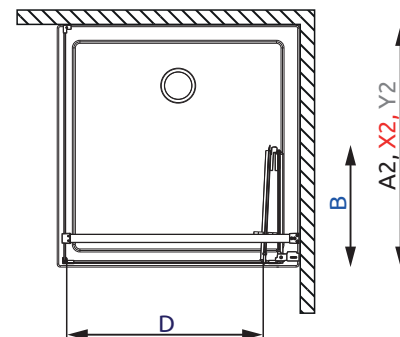

Wariant LEWY
Variant L

Wariant PRAWY
Variant R

KDJ-B DRZWI / KDJ-B DOOR

Drzwi	A1	X1	Y1	B	D	H
KDJ-B Drzwi 80	800	775-790	770-785	377	650	2000
KDJ-B Drzwi 90	900	875-890	870-885	427	750	2000
KDJ-B Drzwi 100	1000	975-990	970-985	477	850	2000

ŚCIANKA S1 / SIDEWALL S1

Ścianka	A2	X2	Y2
S1 70	700	675-690	670-685
S1 75	750	725-740	720-735
S1 80	800	775-790	770-785
S1 90	900	875-890	870-885
S1 100	1000	975-990	970-985

Wariant LEWY
Variant L

Wariant PRAWY
Variant R