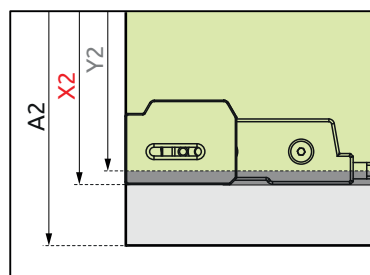

Wariant LEWY
Variant L

Wariant PRAWY
Variant R

KDJ-B DRZWI / KDJ-B DOOR

Drzwi	A1	X1	Y1	B	D	H
KDJ-B Drzwi 80	800	775-790	770-785	377	650	2000
KDJ-B Drzwi 90	900	875-890	870-885	427	750	2000
KDJ-B Drzwi 100	1000	975-990	970-985	477	850	2000

ŚCIANKA S1 / SIDEWALL S1

Ścianka	A2	X2	Y2
S1 70	700	675-690	670-685
S1 75	750	725-740	720-735
S1 80	800	775-790	770-785
S1 90	900	875-890	870-885
S1 100	1000	975-990	970-985

Wariant LEWY
Variant L

Wariant PRAWY
Variant R