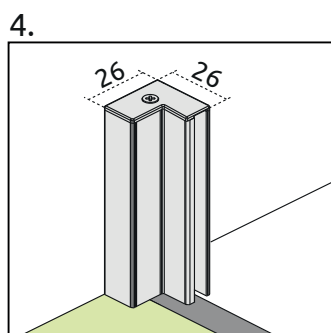

Wariant LEWY
Variant L

Wariant PRAWY
Variant R

KDJ-B DRZWI / KDJ-B DOOR

Drzwi	A1	X1	Y1	B	D	H
KDJ-B Drzwi 80	800	775-790	770-785	377	650	2000
KDJ-B Drzwi 90	900	875-890	870-885	427	750	2000
KDJ-B Drzwi 100	1000	975-990	970-985	477	850	2000

ŚCIANKA S1 / SIDEWALL S1

Ścianka	A2	X2	Y2
S1 70	700	675-690	670-685
S1 75	750	725-740	720-735
S1 80	800	775-790	770-785
S1 90	900	875-890	870-885
S1 100	1000	975-990	970-985

Wariant LEWY
Variant L

Wariant PRAWY
Variant R