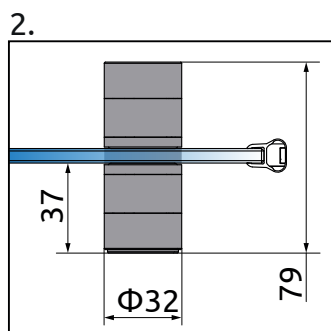

Wariant LEWY
Variant L

Wariant PRAWY
Variant R

KDJ-B DRZWI / KDJ-B DOOR

Drzwi	A1	X1	Y1	B	D	H
KDJ-B Drzwi 80	800	775-790	770-785	377	650	2000
KDJ-B Drzwi 90	900	875-890	870-885	427	750	2000
KDJ-B Drzwi 100	1000	975-990	970-985	477	850	2000

ŚCIANKA S1 / SIDEWALL S1

Ścianka	A2	X2	Y2
S1 70	700	675-690	670-685
S1 75	750	725-740	720-735
S1 80	800	775-790	770-785
S1 90	900	875-890	870-885
S1 100	1000	975-990	970-985

Wariant LEWY
Variant L

Wariant PRAWY
Variant R