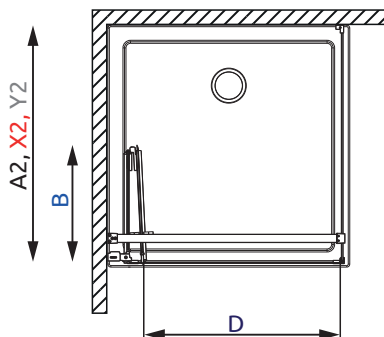

Wariant LEWY
Variant L

Wariant PRAWY
Variant R

KDJ-B DRZWI / KDJ-B DOOR

Drzwi	A1	X1	Y1	B	D	H
KDJ-B Drzwi 80	800	775-790	770-785	377	650	2000
KDJ-B Drzwi 90	900	875-890	870-885	427	750	2000
KDJ-B Drzwi 100	1000	975-990	970-985	477	850	2000

ŚCIANKA S1 / SIDEWALL S1

Ścianka	A2	X2	Y2
S1 70	700	675-690	670-685
S1 75	750	725-740	720-735
S1 80	800	775-790	770-785
S1 90	900	875-890	870-885
S1 100	1000	975-990	970-985

Wariant LEWY
Variant L

Wariant PRAWY
Variant R