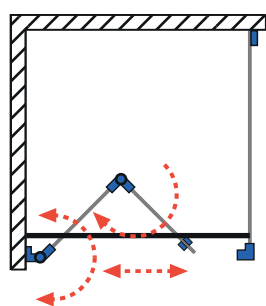

Wariant LEWY
Variant L

Wariant PRAWY
Variant R

KDJ-B DRZWI / KDJ-B DOOR

Drzwi	A1	X1	Y1	B	D	H
KDJ-B Drzwi 80	800	775-790	770-785	377	650	2000
KDJ-B Drzwi 90	900	875-890	870-885	427	750	2000
KDJ-B Drzwi 100	1000	975-990	970-985	477	850	2000

ŚCIANKA S1 / SIDEWALL S1

Ścianka	A2	X2	Y2
S1 70	700	675-690	670-685
S1 75	750	725-740	720-735
S1 80	800	775-790	770-785
S1 90	900	875-890	870-885
S1 100	1000	975-990	970-985

Wariant LEWY
Variant L

Wariant PRAWY
Variant R