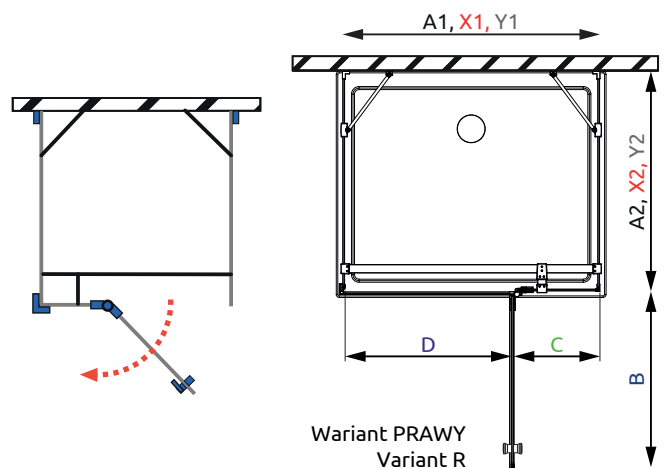

Wariant PRAWY
Variant R