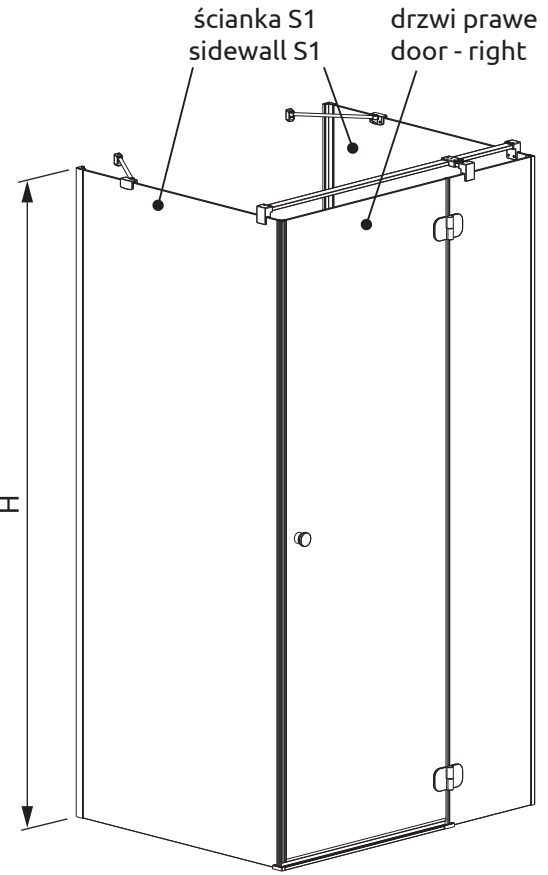

Wariant LEWY  
Variant L

Wariant PRAWY  
Variant R

**KDJ+S DRZWI / KDJ+S DOOR**

Model	A1	X1	Y1	B	C	D	H
<b>KDJ+S 80</b>	800	760	750	537	240	505	1950
<b>KDJ+S 90</b>	900	860	850	637	240	605	1950
<b>KDJ+S 100</b>	1000	960	950	637	340	605	1950
<b>KDJ+S 110</b>	1100	1060	1050	737	340	705	1950
<b>KDJ+S 120</b>	1200	1160	1150	837	340	805	1950

**ŚCIANKA S1 / SIDEWALL S1**

Model	A2	X2	Y2
<b>S1 70</b>	700	675-690	670-685
<b>S1 75</b>	750	725-740	720-735
<b>S1 80</b>	800	775-790	770-785
<b>S1 90</b>	900	875-890	870-885
<b>S1 100</b>	1000	975-990	970-985