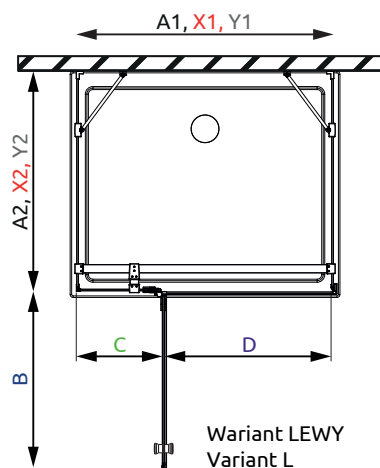

Wariant LEWY  
Variant L

Wariant PRAWY  
Variant R

**KDJ+S DRZWI / KDJ+S DOOR**

Model	A1	X1	Y1	B	C	D	H
<b>KDJ+S 80</b>	800	760	750	537	240	505	1950
<b>KDJ+S 90</b>	900	860	850	637	240	605	1950
<b>KDJ+S 100</b>	1000	960	950	637	340	605	1950
<b>KDJ+S 110</b>	1100	1060	1050	737	340	705	1950
<b>KDJ+S 120</b>	1200	1160	1150	837	340	805	1950

**ŚCIANKA S1 / SIDEWALL S1**

Model	A2	X2	Y2
<b>S1 70</b>	700	675-690	670-685
<b>S1 75</b>	750	725-740	720-735
<b>S1 80</b>	800	775-790	770-785
<b>S1 90</b>	900	875-890	870-885
<b>S1 100</b>	1000	975-990	970-985