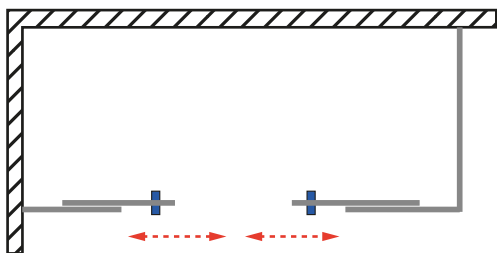

DWD+S DRZWI / DWD+S DOOR

Model	A1	X1	C1	C2	D	H
DWD+S 140	1400	1390-1400	318-328	318	515	1500
DWD+S 150	1500	1490-1500	343-353	343	565	1500
DWD+S 160	1600	1590-1600	368-378	368	615	1500
DWD+S 170	1700	1690-1700	393-403	393	665	1500
DWD+S 180	1800	1790-1800	418-428	418	715	1500

ŚCIANKA S / SIDEWALL S

Model	A2	X2
S 65	650	640-647
S 70	700	690-697
S 75	750	740-747
S 80	800	790-797